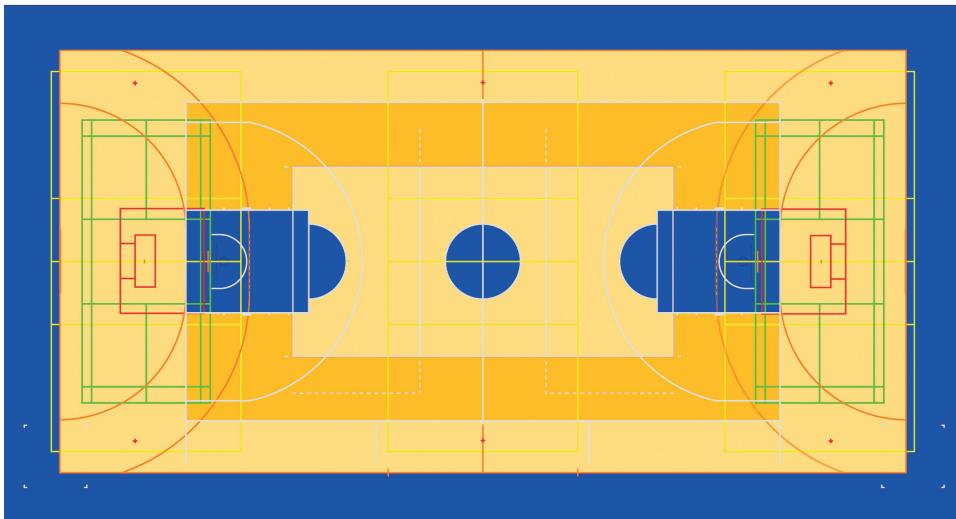

SPORTOVNÍ HALA CHODOV

HRACÍ PLOCHA

Palubovka sportovní haly bude zhotovena z bukového dřeva. Hrací plochu o rozměrech 48 x 25 metrů bude možné mobilními zástěnami rozdělit na 3 samostatná hřiště. Nalajnována budou hřiště na tyto sporty: volejbal, basketbal, házená (malá kopaná), florbal a badminton. Veškerá lajnování splňují pravidla jednotlivých sportů. Koše na basket (s průhlednou deskou a sklopnou obroučkou) budou spouštěny ze stropu. Tréninkové koše budou napevno připevněny na zdech haly. Konstrukce na ostatní sporty budou umístěny v nářadovně a zabudovávát se budou přímo do herní plochy. Skóre a čas zprostředkuje moderní elektronická tabule. Elektronické časomíry rozmístěné po hale budou ukazovat čas a teplotu.